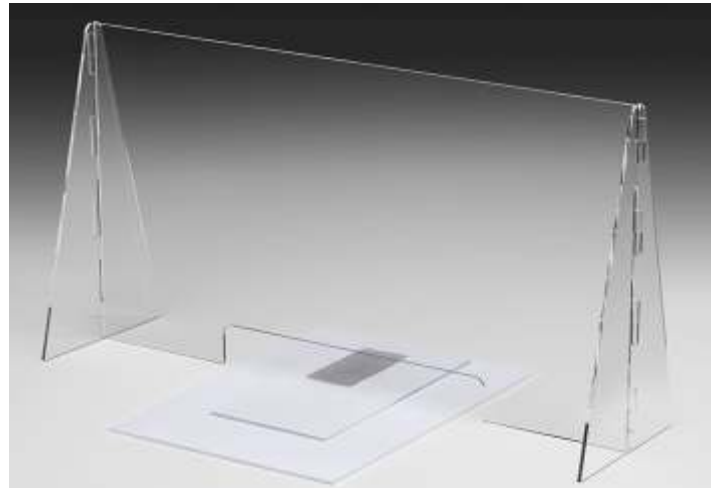

Hygiene-Shields

Effektiver Nies- und Spuckschutz an Verkaufs- oder Empfangstheken

Mit Theken- oder Abhängevorrichtungen aus Acryl oder PET schützen Sie Ihre Mitarbeiter vor Infektionen.

- stellbare Thekenaufsätze
- von oben gehängte Vorrichtungen
- individuelle Formen mit Montagebohrungen im Fuß
- diverse Größen und Formen auf Anfrage

Hygiene-Schutzwand

Effektiver Personenschutz zur Vermeidung persönlicher Kontakte.

Maße: B 810 x H 960 x T 250 mm

- ➔ Empfangsbereiche
- ➔ Verkaufstheken
- ➔ Arztpraxen
- ➔ stabil und leicht, schnell montiert
- ➔ aus gegossenem Plexiglas